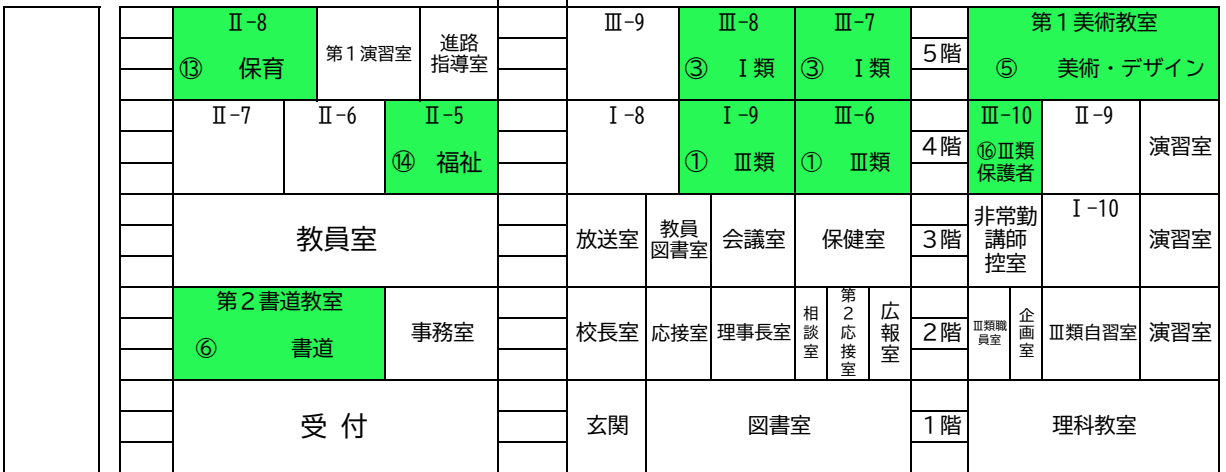

分散会①パターンA 会場配置図

《西館》

《北館》

《本館》

体育館

9:00～ 吹奏楽部による歓迎演奏

《東館》

校門
○ ○